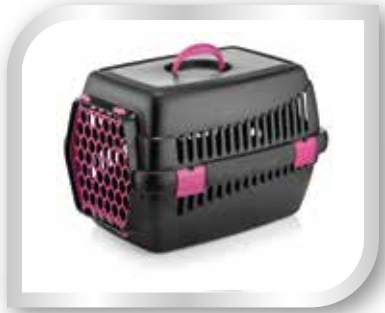

WWW.BREZZAPET.COM

2021
ÜRÜN KATALOĐU
PRODUCT KATALOG

WWW.BREZZAPET.COM

8 693 135 0508 08

5080

Hayvan Taşıma Çantası
Pet Carriage Bag

Koli İçi Adedi / Inbox	10
Koli Ölçüleri / Box Size	50*36*61,5 h cm
Koli Hacmi / Box Volume	0,11
Ürün Ebatları / Product Size	50*36*61,5 h cm

BREZZA PET
ACCESSORIES

8 693135 050808

5080

Hayvan Taşıma Çantası
Pet Carriage Bag

Koli İçi Adedi / Inbox	10
Koli Ölçüleri / Box Size	50*36*61,5 h cm
Koli Hacmi / Box Volume	0,11
Ürün Ebatları / Product Size	50*36*61,5 h cm